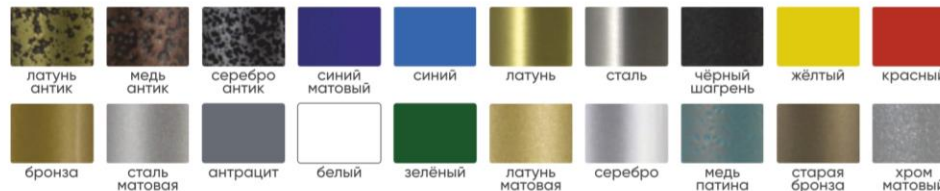

металл адаптер и/или наконечник отвеса