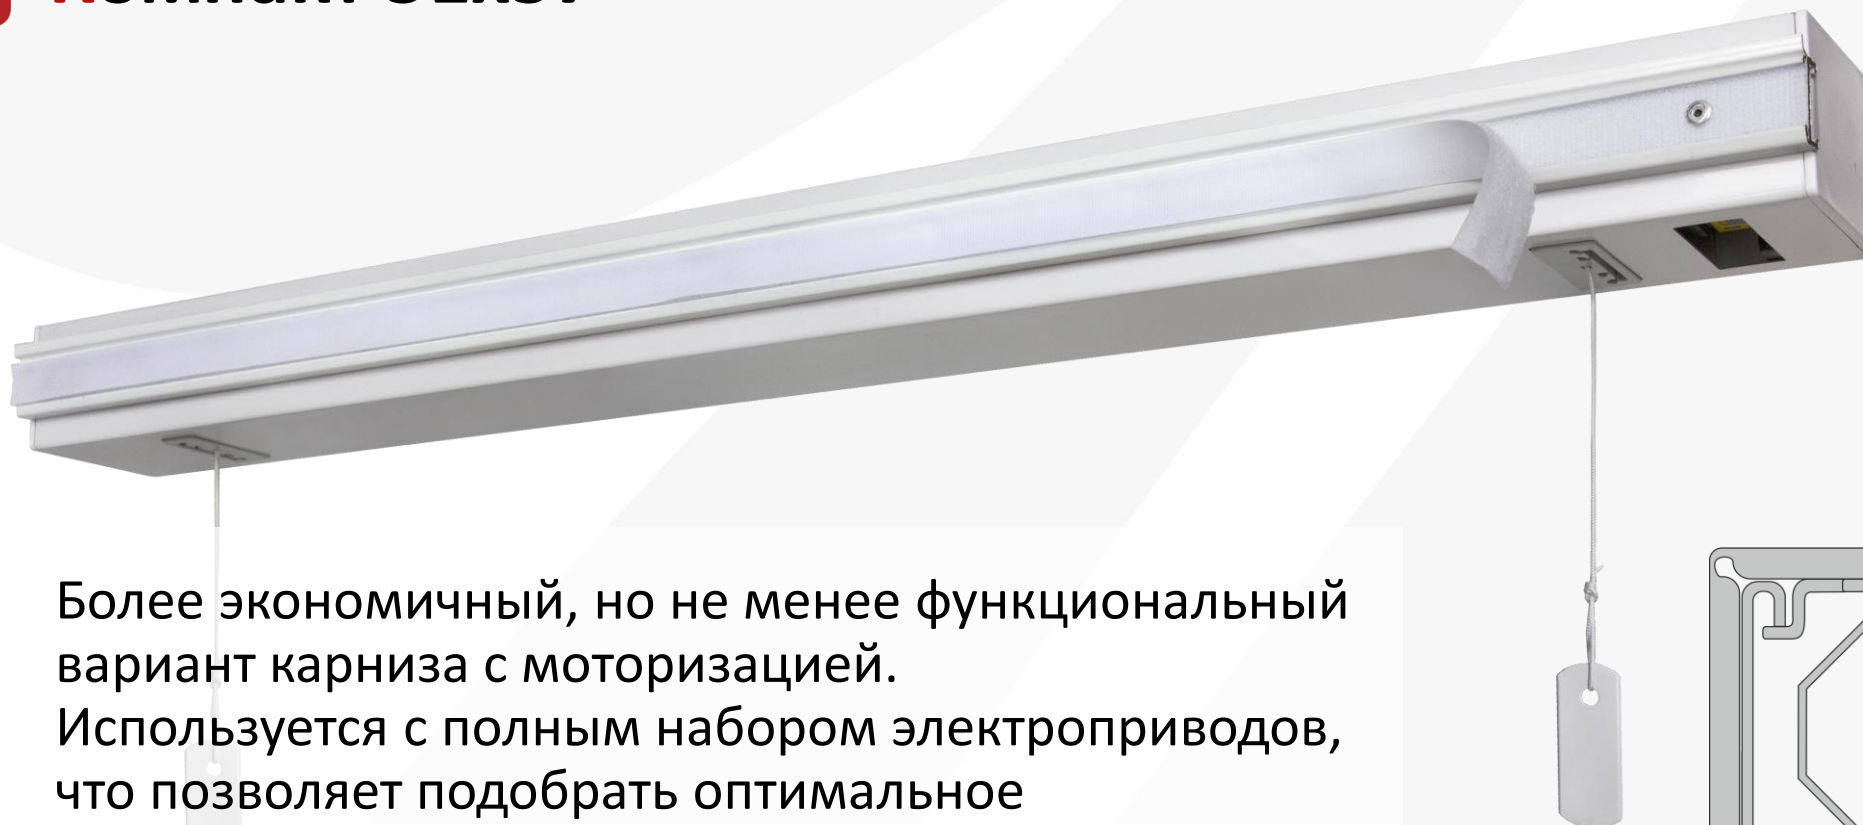

Компакт 51x57

somfy® unit

Более экономичный, но не менее функциональный вариант карниза с моторизацией. Используется с полным набором электроприводов, что позволяет подобрать оптимальное технологическое решение для проекта. Рабочие блоки **не регулируются** - шнуры устанавливаются на производстве, по желанию заказчика в определенных местах или по технологии.