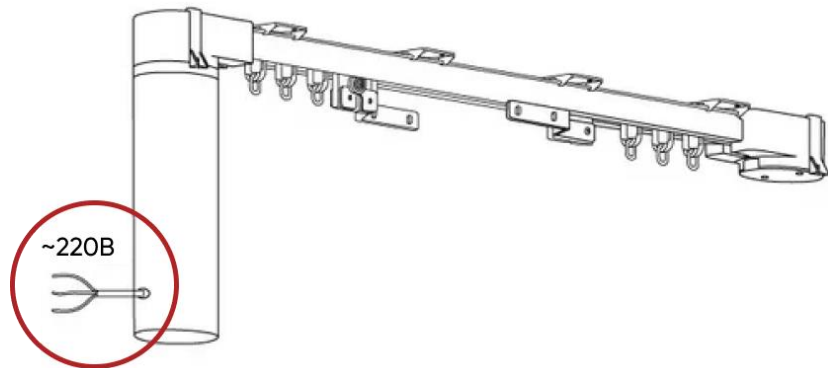

Аккумуляторные (беспроводные) электроприводы

если не было заранее выведено электропроводки

любой электропривод
без аккумулятора
(раздвижной или внутривальный)
требуется подключения к электросети