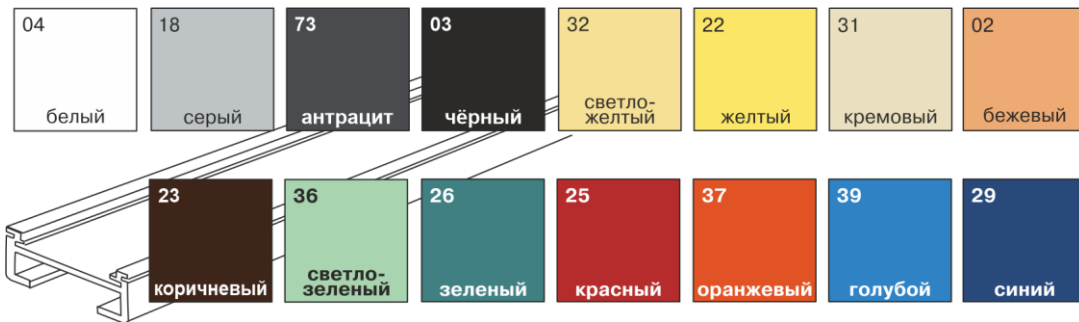

4442 Аранея серый

Плиссе Стандарт в новых цветах

система Вальс

НОВИНКИ
"ВЕСНА-ЛЕТО"
2023

СИСТЕМА "ВАЛЬС"

С ЭЛЕКТРОПРИВОДОМ UNIT-V

Ассортимент тканей

Коллекция Шуберт