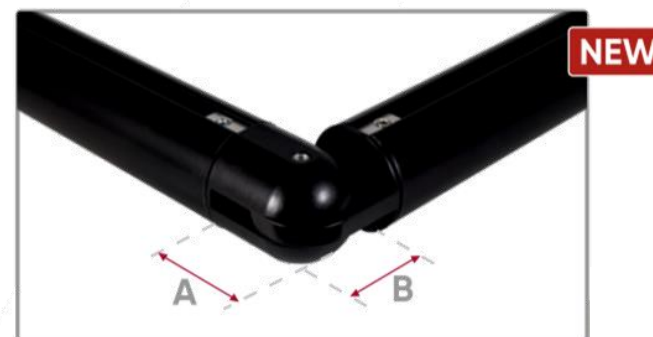

Гнутая штанга-профиль

 Изгиб штанги **по эскизам** заказчика

Эркерный соединитель

 Возможность **соединить** штанги-профили карниза под различным углом

Коллекция Ост D16,20,25,35мм

Базовые цвета коллекции

NEW графит	чёрный	хром	шоколад	бронза	ваниль/золото
NEW светло-серый	белый	сталь	шампань	латунь	белый/золото