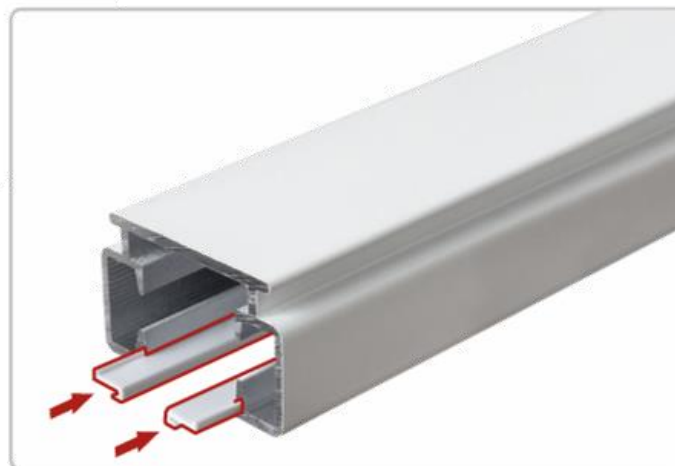

Дополнительная опция