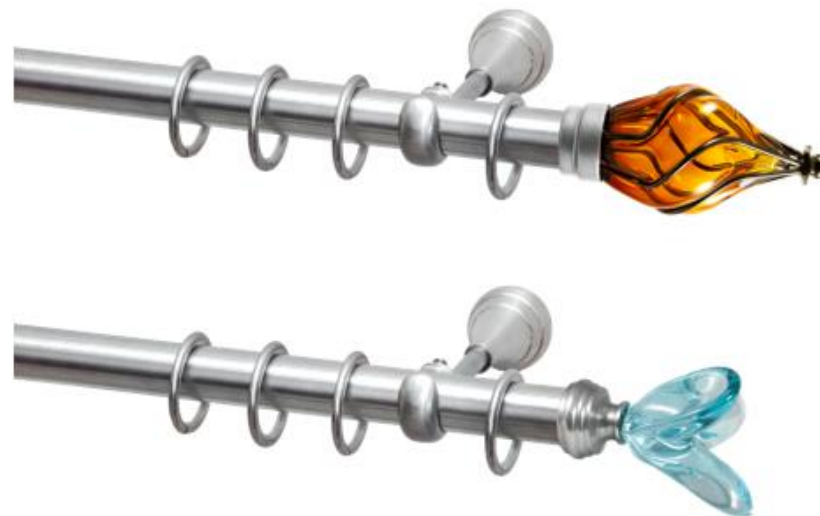

Коллекция Инд D28мм

коллекция из натуральных материалов для интерьеров в этническом стиле