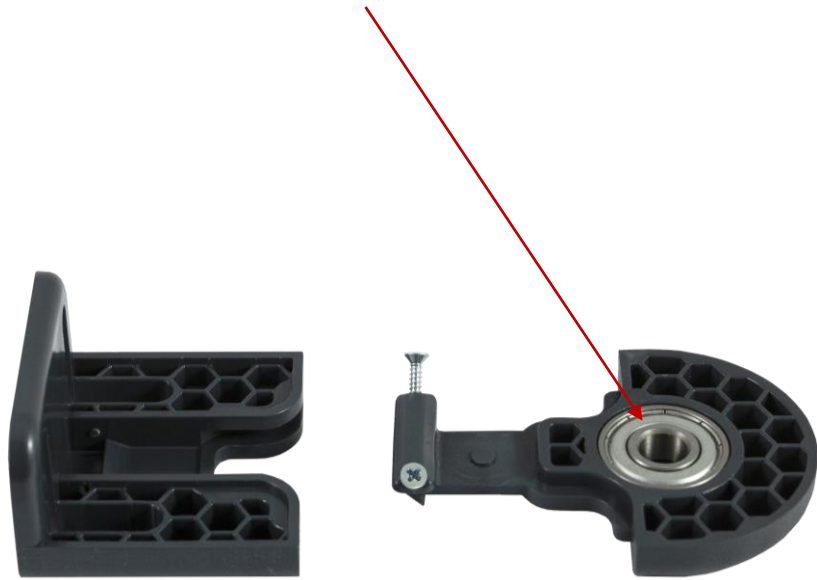

Кронштейн рулонной шторы Электра D40

Специальный подшипник обеспечивает
еще более **низкий уровень шума**