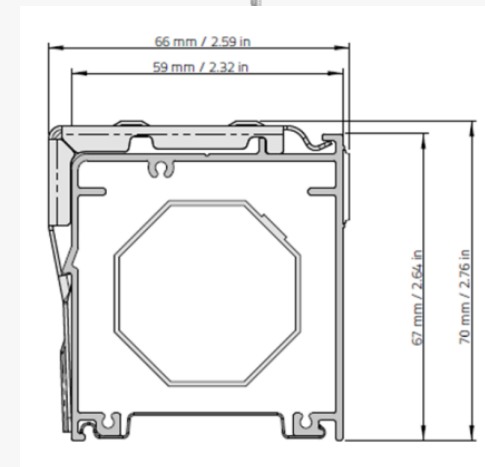

Компакт 60

somfy® unit

Рекомендуемый и наиболее востребованный механизм для моторизации римских, французских или австрийских штор. Премиальное качество, регулируемые рабочие блоки и возможность изготовления штор максимального размера. Комплектующие производства Coulisse (Нидерланды).