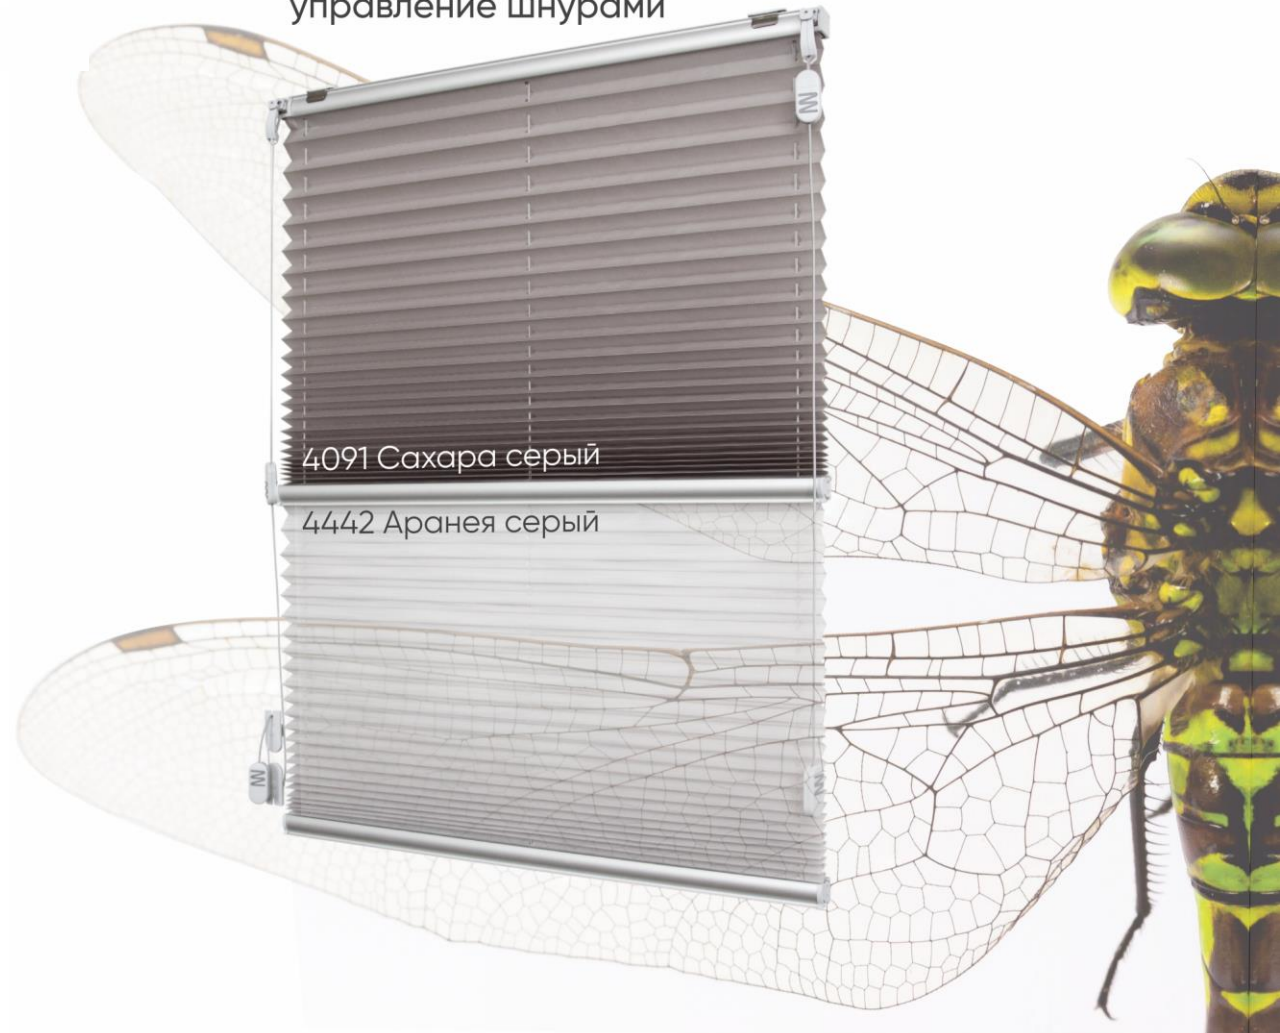

Постоянное обновление ассортимента тканей

полупрозрачные ткани плиссе

NEW

NEW

NEW

NEW

NEW

Cosiflor F3

управление шнурами

4091 Сахара серый

4442 Аранея серый