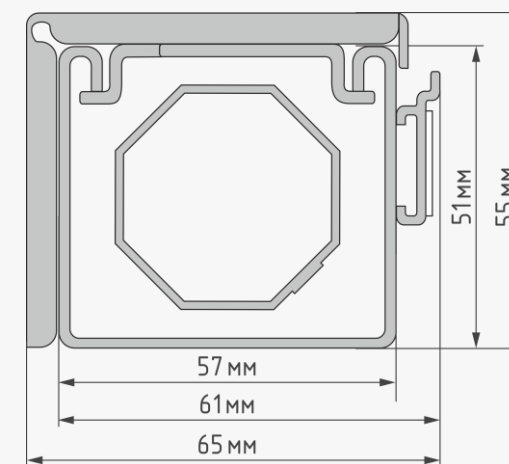

Наиболее миниатюрный механизм, который используется там, где необходимы минимальные габариты профиля. Имеет регулируемые рабочие блоки. Подходит для небольших изделий с максимальным весом шторы до 2кг.