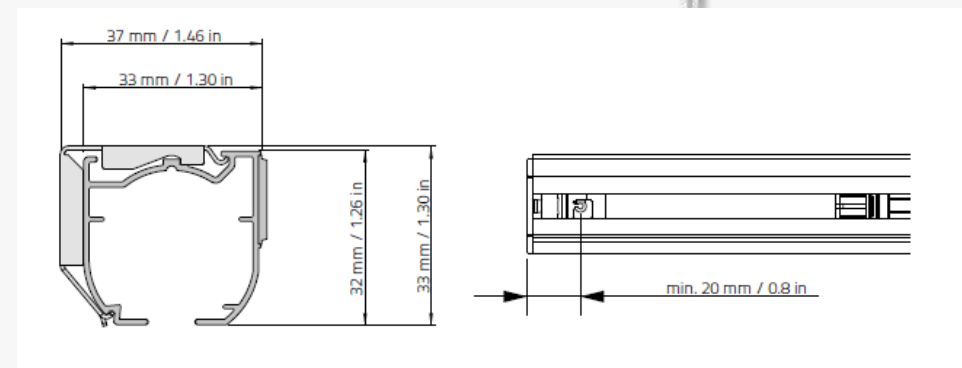

Наиболее миниатюрный механизм, который используется там, где необходимы минимальные габариты профиля. Имеет регулируемые рабочие блоки. Подходит для небольших изделий с максимальным весом шторы до 2кг.