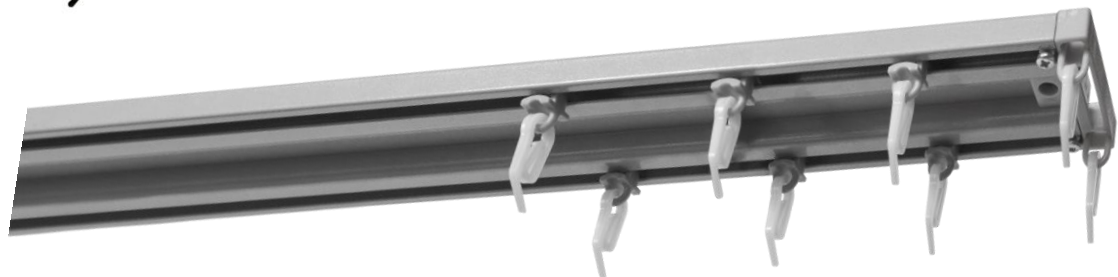

Профильные раздвижные карнизы