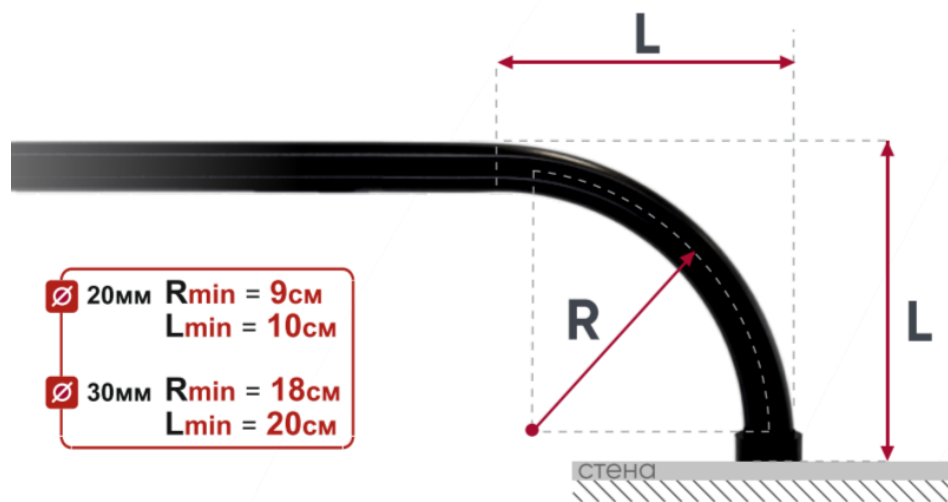

Гнутая штанга-профиль

 Изгиб штанги **по эскизам** заказчика

Эркерный соединитель

 Возможность **соединить** штанги-профили карниза под различным углом

Коллекция Ост D16,20,25,35мм

Базовые цвета коллекции

NEW графит	чёрный	хром	шоколад	бронза	ваниль/золото
NEW светло-серый	белый	сталь	шампань	латунь	белый/золото