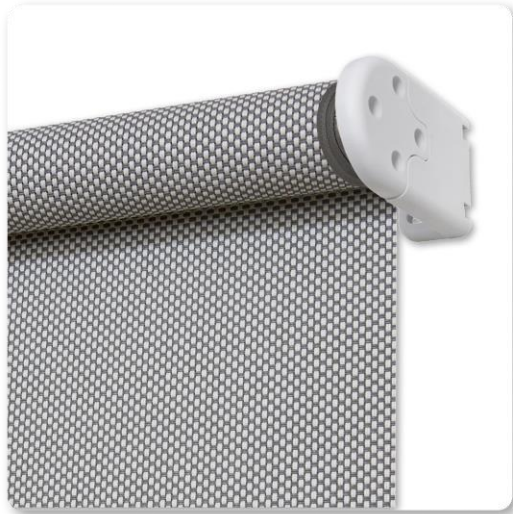

Рулонные шторы Электра D40

Наиболее популярная и универсальная система.

Совместима с различными электроприводами. Можно изготовить с тканью День/Ночь, а также скрыть вал шторы кассетой Люкс 2.

D40 классик