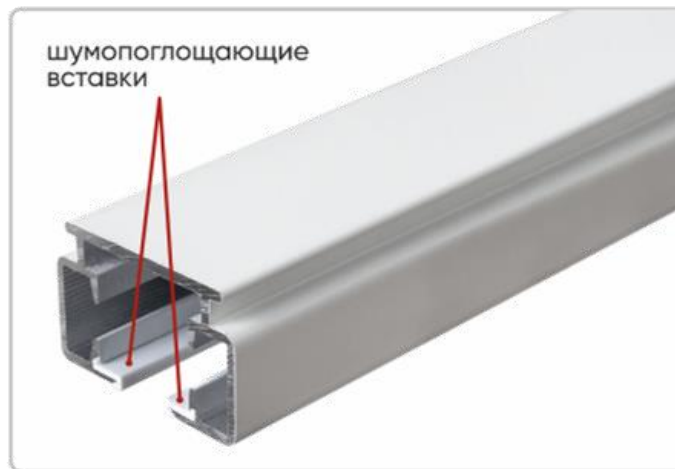

шумопоглощающие вставки